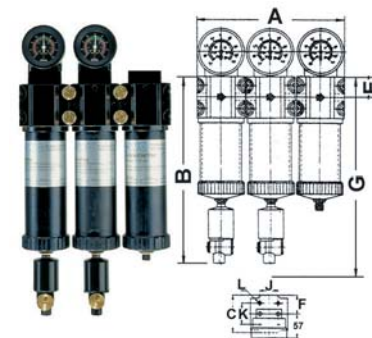

Orig. Ewo - Art. 434

GRUPPO FILTRO A 3 UNITÀ

Gruppo a 3 unità composto dai gruppi filtro Art. 3473 GA - 3473 GB - 3473 GC. Completo.

Attacco.....	poll	1/4	3/8	3/4	1
3473GL	Cad.	1.990,00	1.930,00	1.930,00	3.240,00

Articolo in esaurimento.

Misure in mm

Da	1/4-3/8	1/2-3/4	1
A	166	166	236
B	335	405	420
C	83	83	118
E	57	57	72
F	41,5	41,5	59
G**	410	550	430
J	40	40	70
K	48	48	80
L	M6	M6	M8
Peso g	6.090	6.690	14.190

3473GL - Quantità di flusso d'aria Q

Quantità di flusso d'aria Q
in Nm3 (Nm³/min) misurato ad una pressione = 6 bar
ed una pressione differenziale di 0,12 bar

Da	1/4-3/8	1/2-3/4	1
Q	30 (500)	60 (1000)	90 (1500)

3473GL